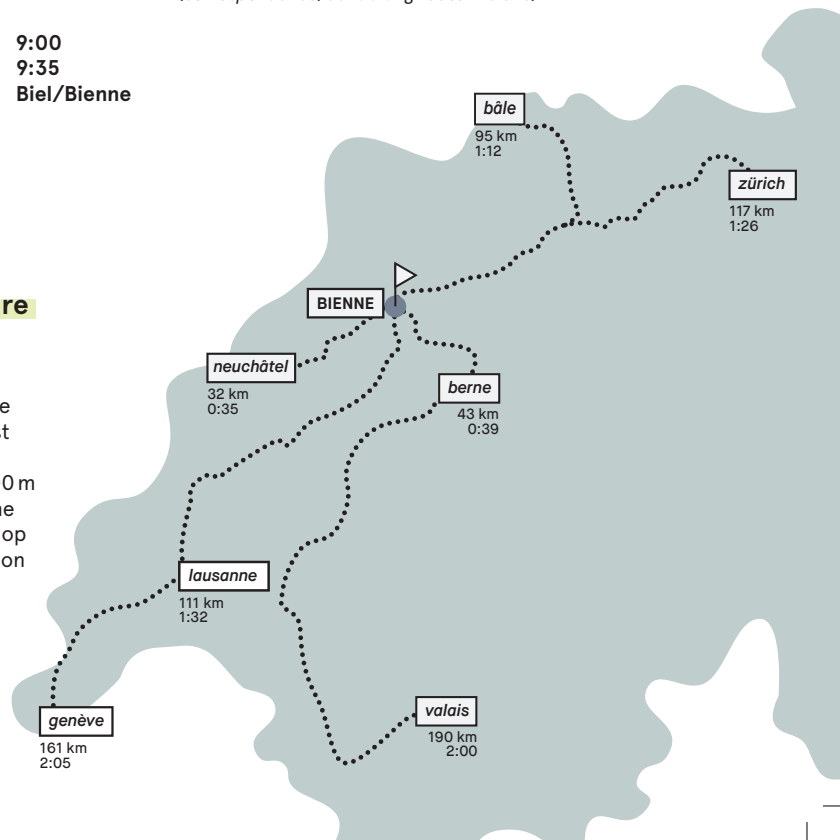

Comment arriver à Bienne ? Hoe bereikt u Biel ?

Venir en train

Met de trein

Bâle/Basel SBB

départ/vertrek **8:03**
arrivée/aankomst **9:10**
direction/richting **Biel/Bienne**

Genève

départ/vertrek **8:15**
arrivée/aankomst **9:43**
direction/richting **Zürich HB**

Neuchâtel

départ/vertrek **8:59**
arrivée/aankomst **9:15**
direction/richting **St Gallen**

Lausanne

départ/vertrek **8:15**
arrivée/aankomst **9:15**
direction/richting **St Gallen**

Zürich HB

départ/vertrek **8:30**
arrivée/aankomst **9:43**
direction/richting **Lausanne**

Sion

départ/vertrek **7:02**
arrivée/aankomst **9:15**
direction/richting **Genève Aéroport**
(correspondance/aansluiting Lausanne 8:15)

Berne/Bern HB

départ/vertrek **9:00**
arrivée/aankomst **9:35**
direction/richting **Biel/Bienne**

Venir en voiture

Met de auto

Voir carte ci-contre
/Zie kaart hiernaast

Parking payant à 100 m
de la gare de Bienne
/Betaald parkeren op
100 m van Biel station

P Bahnhofplatz 6
2502 Biel